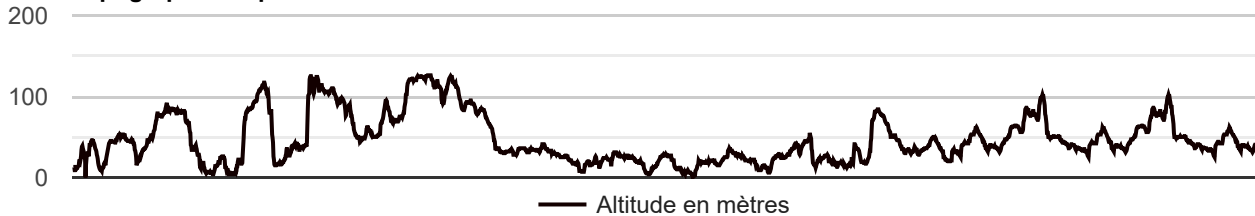

1ère étape 2020

[ 155135 m - 155.13 km ]

Topographie du parcours

2 tours de circuit final de 15km