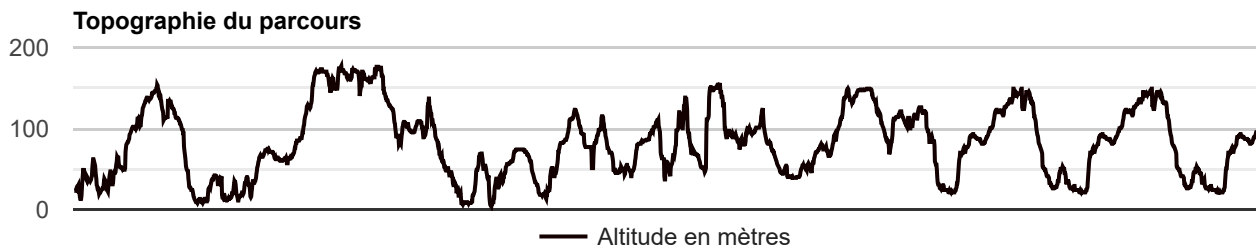

2ème étape 2020

[152272 m - 152.27 km]

2 tours de circuit final 15,5km