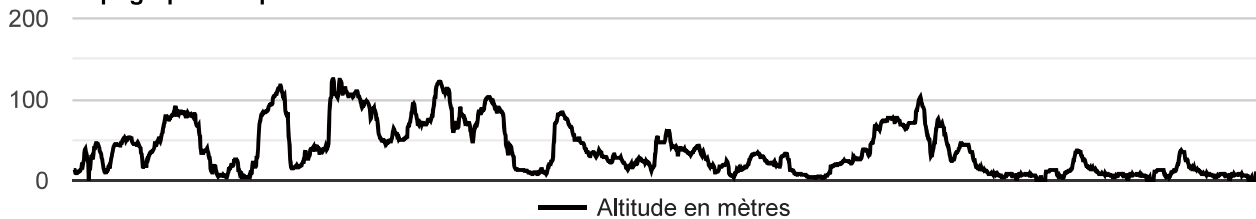

1ère étape 2021

[146220 m - 146.22 km]

Topographie du parcours

Circuit final 2 tours 3/4 à Port-Bail