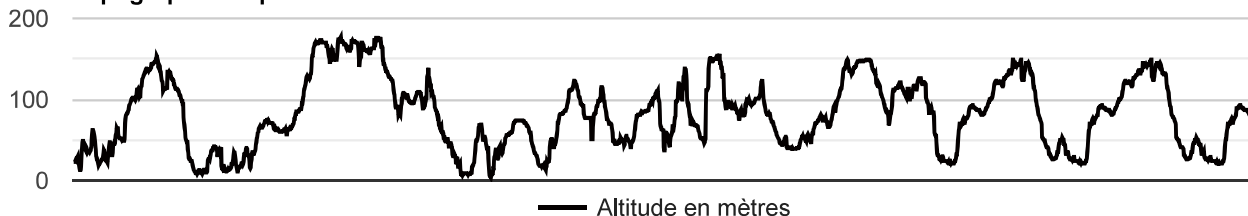

2ème étape 2021

[152272 m - 152.27 km]

Topographie du parcours

Circuit final de 15,6km - 2 tours 1/4
Dénivelé positif 2606m