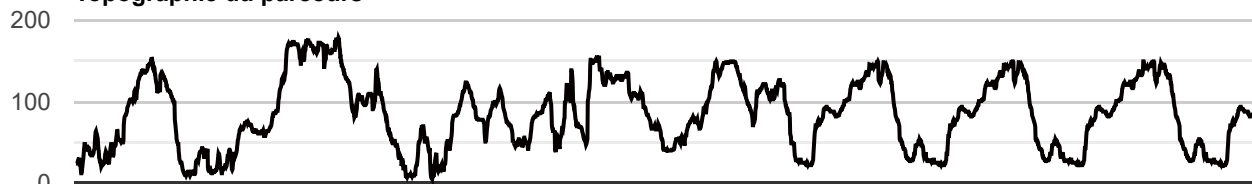

2ème étape 2022

[163210 m - 163.21 km]

Topographie du parcours

— Altitude en mètres