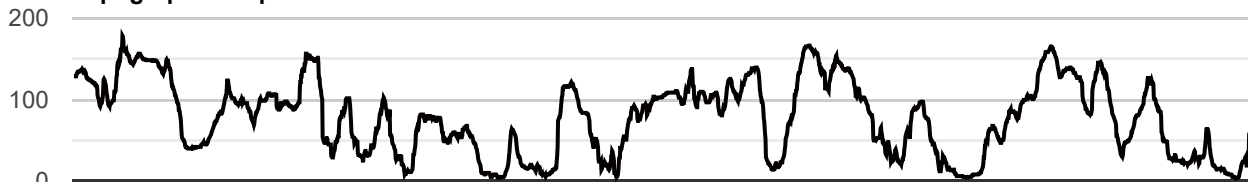

3ème étape 2022

[142744 m - 142.74 km]

Topographie du parcours

— Altitude en mètres