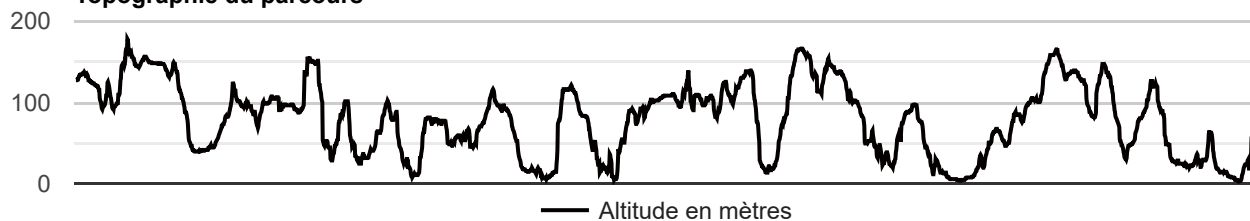

3ème étape 2022

[145325 m - 145.32 km]

Topographie du parcours

— Altitude en mètres