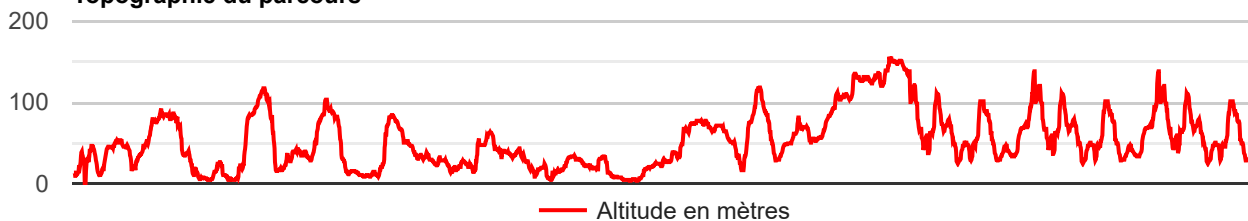

1ère étape 2023-8

[159898 m - 159.9 km]

Topographie du parcours

circuit final:

- 1 grand tour de 31km
 - 2 petits tours de 18 km
- Dénivelé positif: 1554m