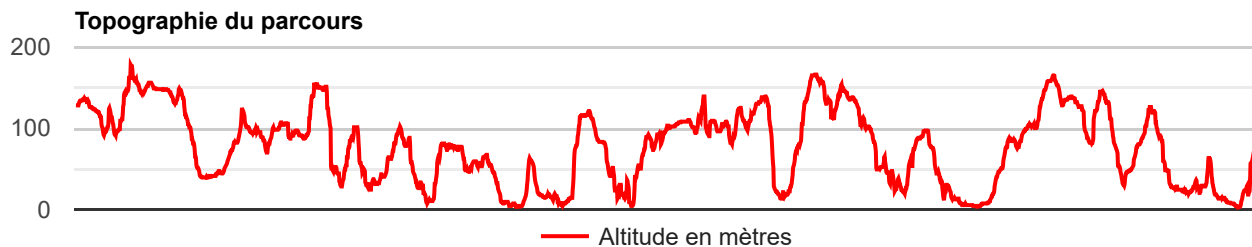

3ème étape 2023

[142312 m - 142.31 km]

Dénivelé positif: 1513m