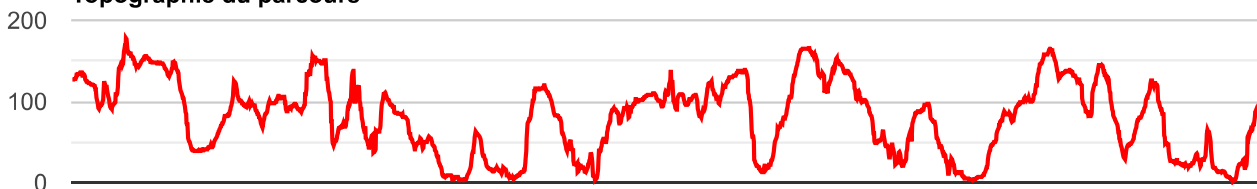

**3ème étape 2023**

[ 129455 m - 129.45 km ]

**Topographie du parcours**

— Altitude en mètres

**Dénivelé positif: 1489m**