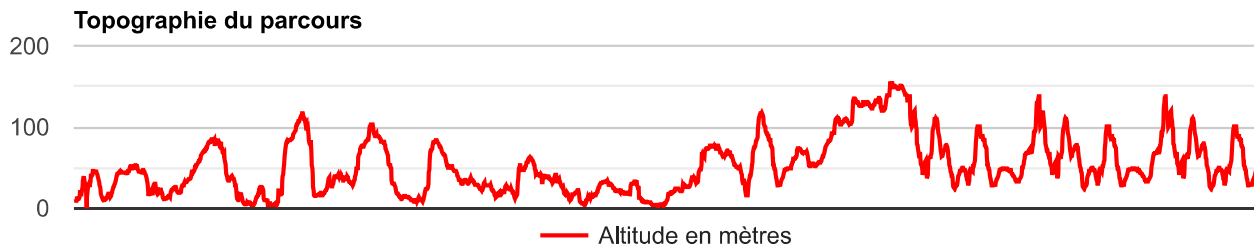

1ère étape 2024, circuits arrivée

[163193.3 m - 163.19 km]

1 tour grand circuit, 2 tours petit circuit