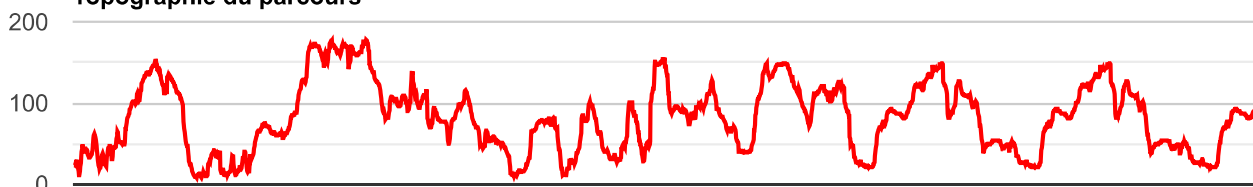

2e étape 2024-166

[165910 m - 165.91 km]

Topographie du parcours

— Altitude en mètres